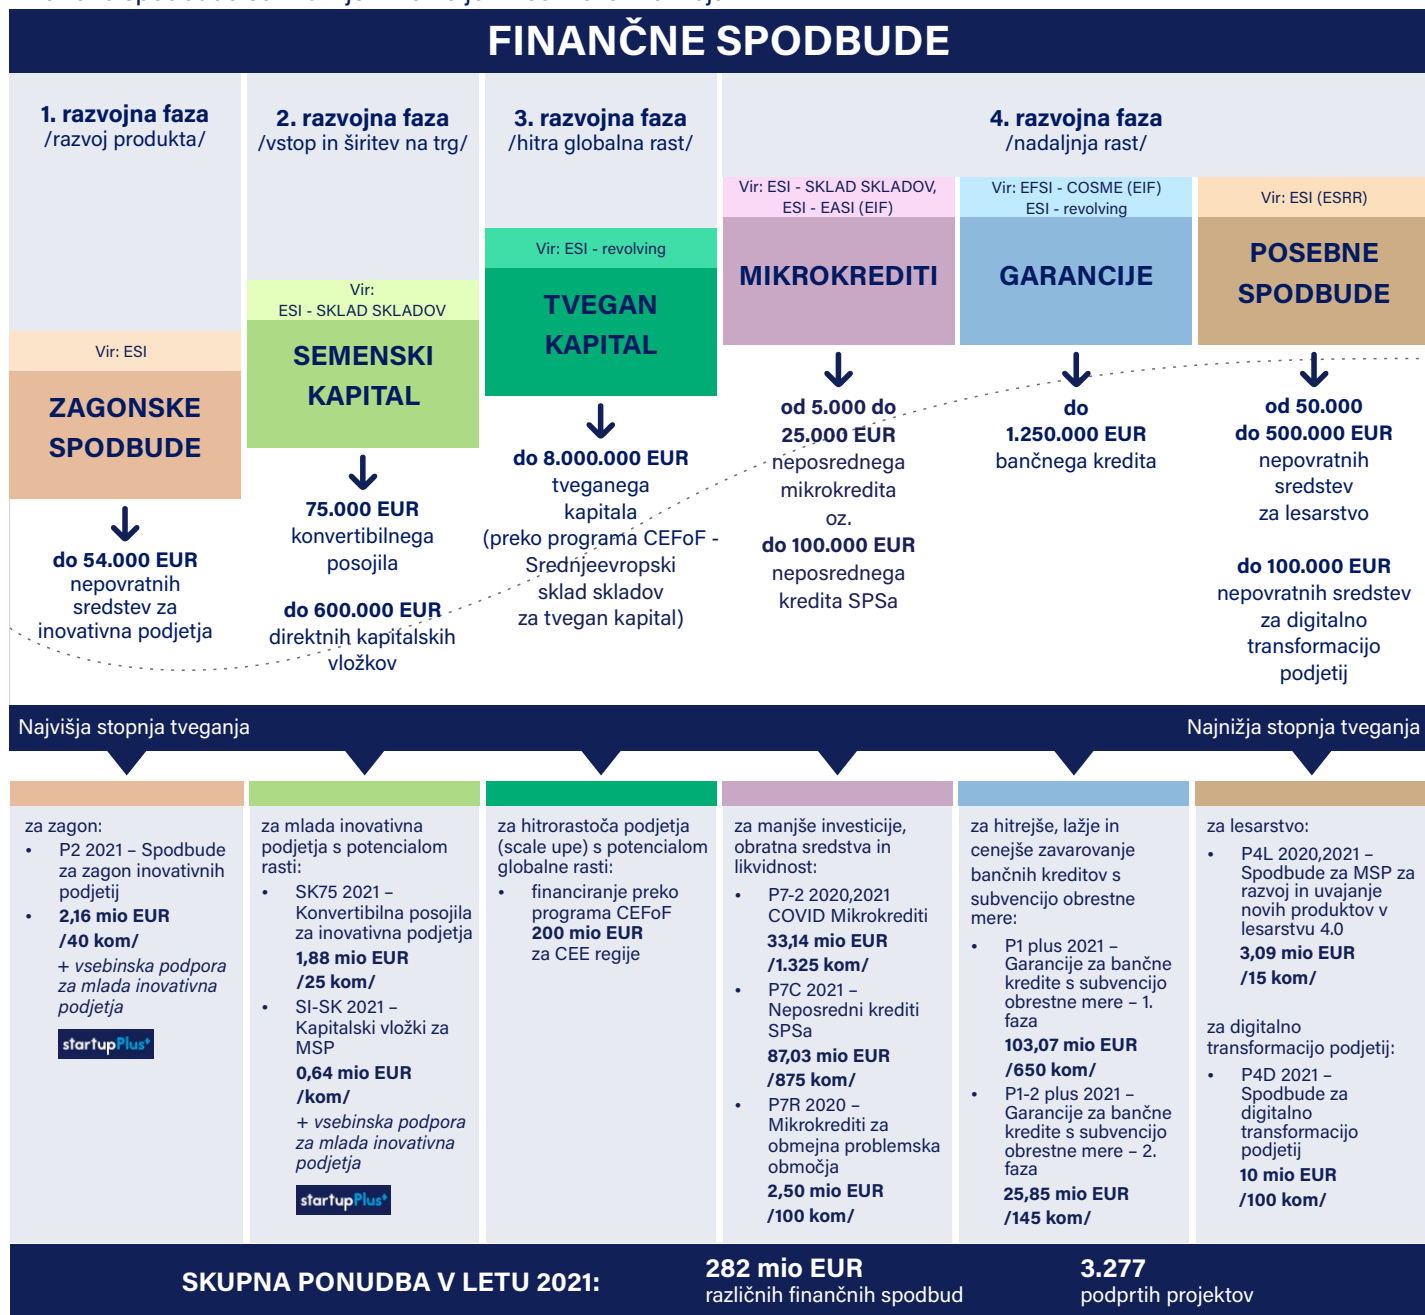

**Slovenski podjetniški sklad (SPS)** je nacionalna finančna institucija, ki nudi MSP-jem (mikro, malim in srednje velikim podjetjem), zagonskim podjetjem in hitrorastočim podjetjem (scale – upom) boljši dostop do ugodnih virov financiranja za rast in razvoj!

Finančne spodbude so MSP-jem na voljo v vseh fazah razvoja: